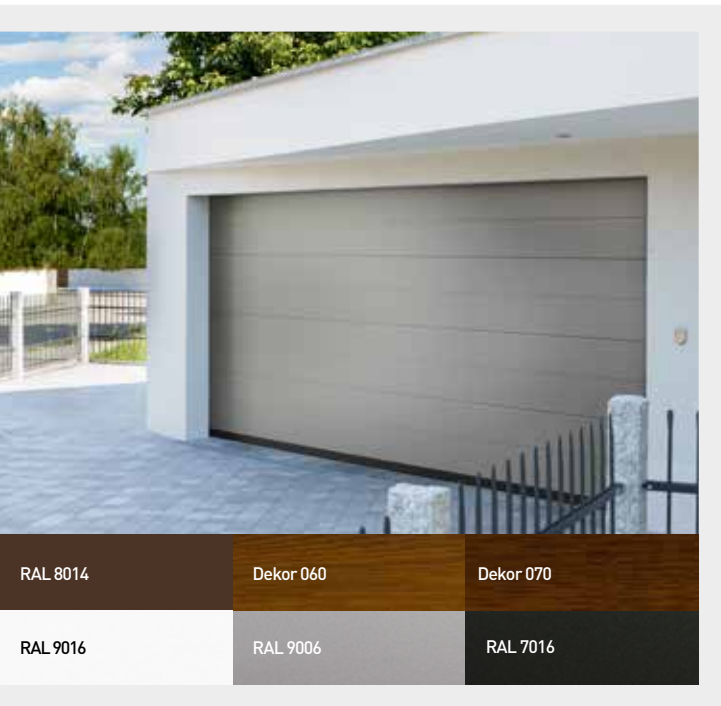

Der Preis-Leistungs-Sieger

Deckensektionaltor Normstahl Smart 42

Kräftig, robust und vielversprechend

- als Automatiktor inkl. Torantrieb und 2 Design-Handsender
- zwei Modellvarianten: Trend und Style
- **NUR JETZT:** mm-genaue Maßanfertigung in der Breite und in den Rasterhöhen 1900, 2000, 2125, 2250, 2375 und 2483 mm
- **zwei Oberflächenvarianten: Brillant oder Woodgrain**
- 6 Standardfarben mit endbehandelter Oberfläche

ab 1.197,- €

bis 2500 mm Breite

ab 1.397,- €

bis 3000 mm Breite

ab 1.997,- €

bis 5000 mm Breite

**Kostenlose
Maßanfertigung
in der Breite!**

Nebeneingangstüren mit Mehrfachverriegelung

Preis ab
1.087,- €

- **Standardprofil**
  mit 40 mm isolierter und glatter Füllung,
  optional mit Torpanel Füllung passend zum Tor

Preis ab
1.327,- €

- **Thermisch getrenntes Profil**
  mit 40 mm isolierter und glatter Füllung,
  optional mit Torpanel Füllung passend zum Tor

Normstahl Garagentore. Die Tore mit dem +

+ Ersatzteilversorgung

Ständig über 1.500 unterschiedliche Ersatzteile in der Zentrale Niederwaldkirchen lagernd.

+ 42-mm-Paneele

Die 42 mm starken, isolierten Paneele gewährleisten hohe Stabilität und beste Wärmedämmung.

+ Kugelgelagerte Laufrollen

Die kugelgelagerten Laufrollen sorgen für einen ruhigen und reibungslosen Torlauf.