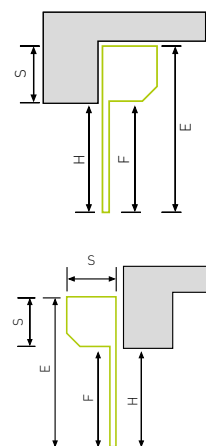

Platzsparende Lösung als Innen oder Außenroller einsetzbar
Standard mit hochwertigem Abdeckkasten aus Aluminium