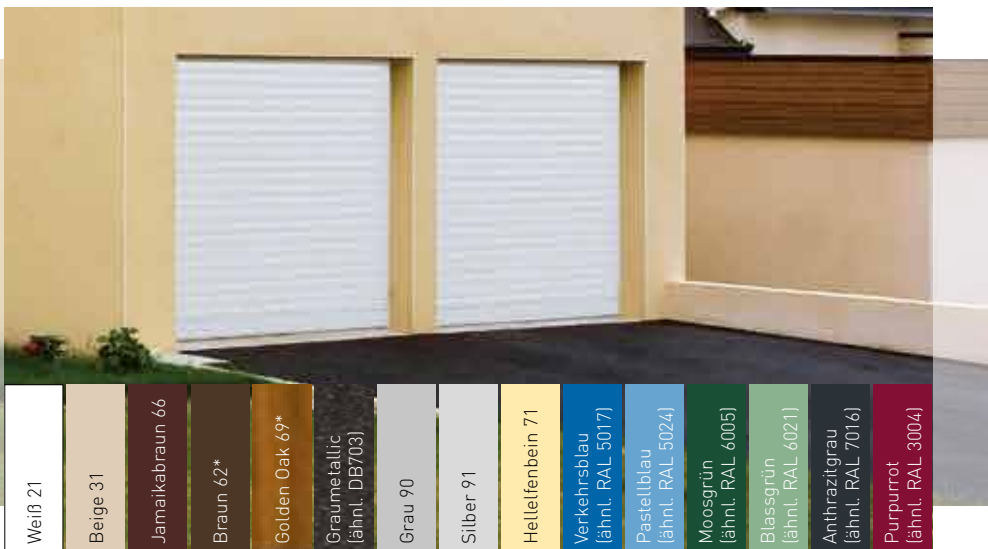

Normstahl Rolltor Aktion

Maßanfertigung zum Aktionspreis

Jetzt in Aktion mit Maßanfertigung bis 2500 x 2250 mm

- Alu-Lamellen 75 mm Breite
- Profilstärke 20 mm
- eingebaute Abrollsicung
- inkl. Impuls Steuerung mit Sicherheits-Fühlleiste, inkl. 1 St. 4-Befehl Handsender